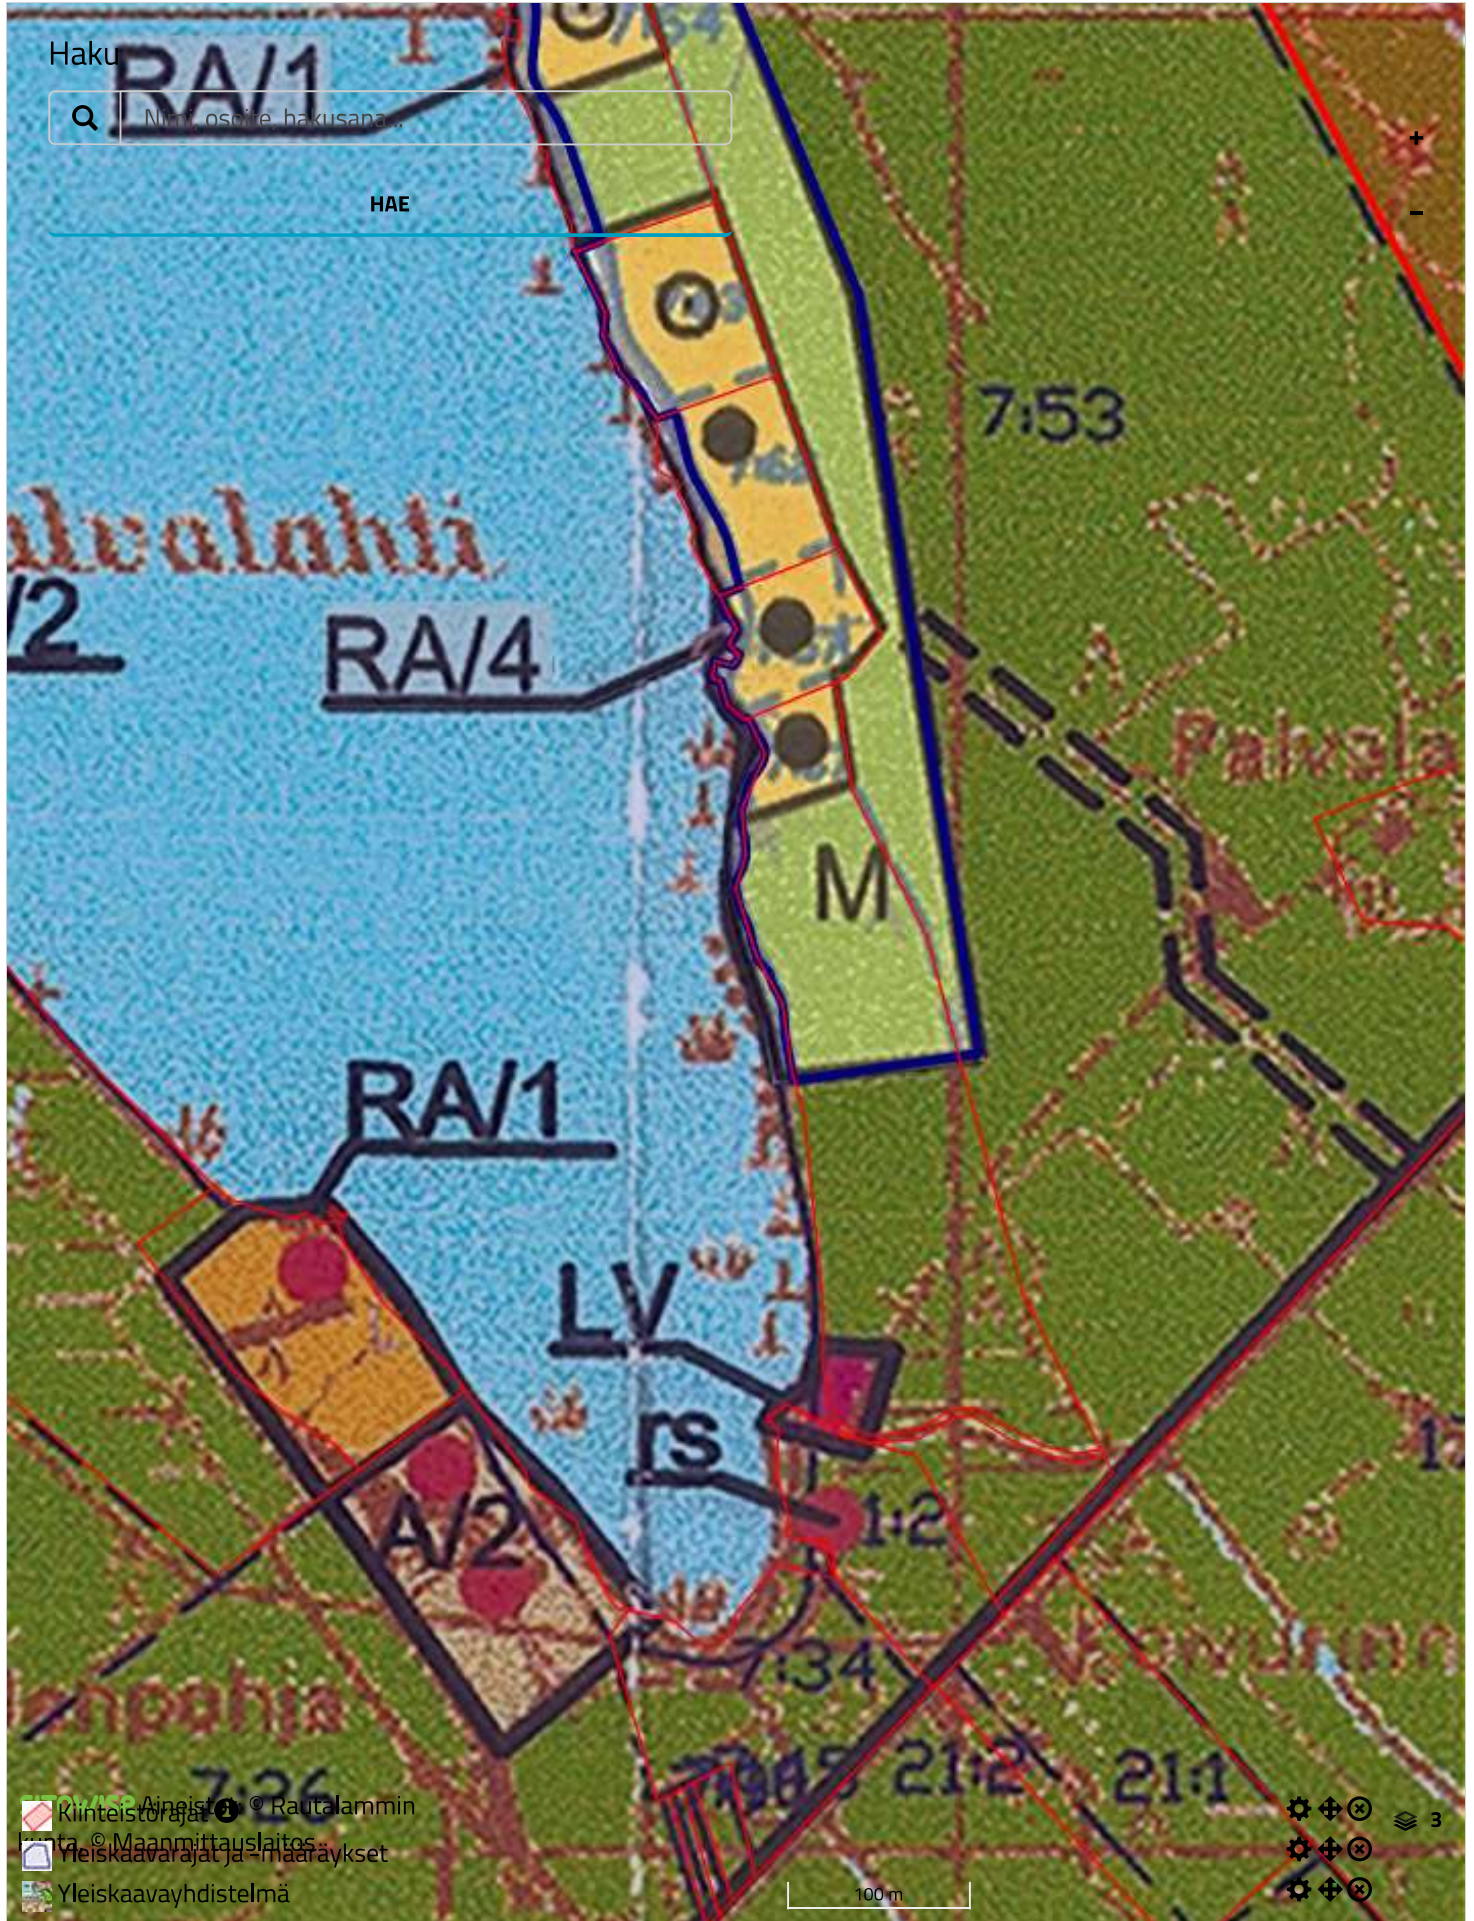

Haku

Nimi, osoite, hakusana...

HAE

- Kiinteistöaineisto © Rautalammin
- Maanmittauslaitos
- Yleiskaavayhdistelmä

Map navigation controls including zoom in (+), zoom out (-), home, and layers (3).

100 m